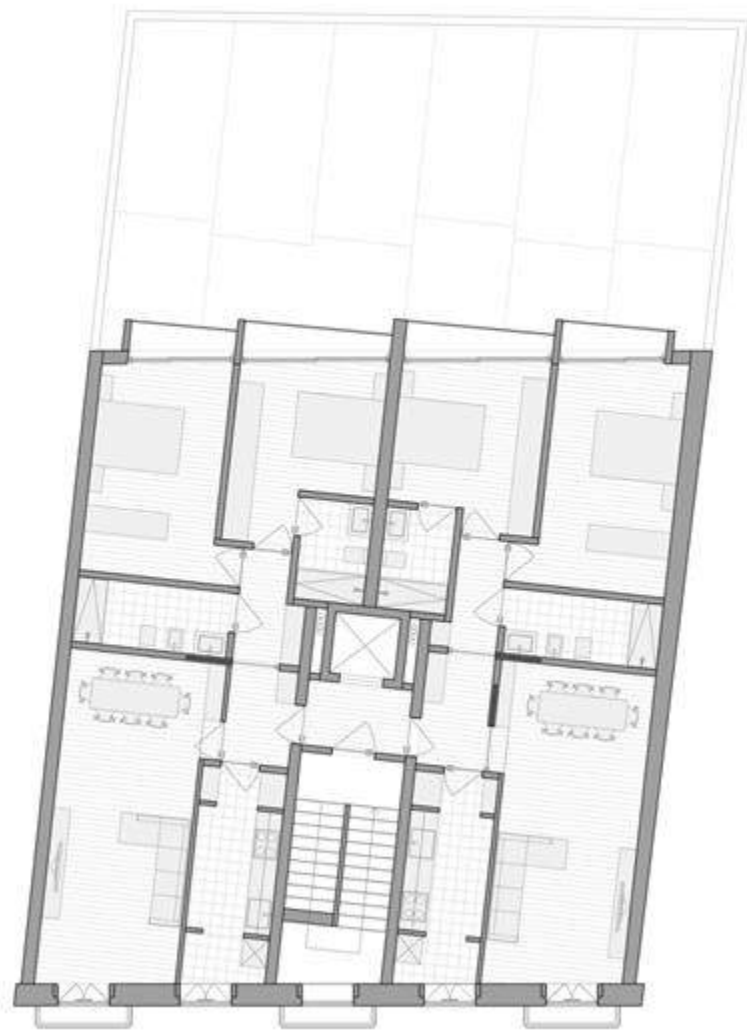

Carlos Costa Leite

arquitetura | obra | design

Reabilitação no Centro da Póvoa de Varzim

Praça do Almada

Estrada Nacional 13

Escola E.B.
1 do Século

30 Dir

Carlos Costa Leite