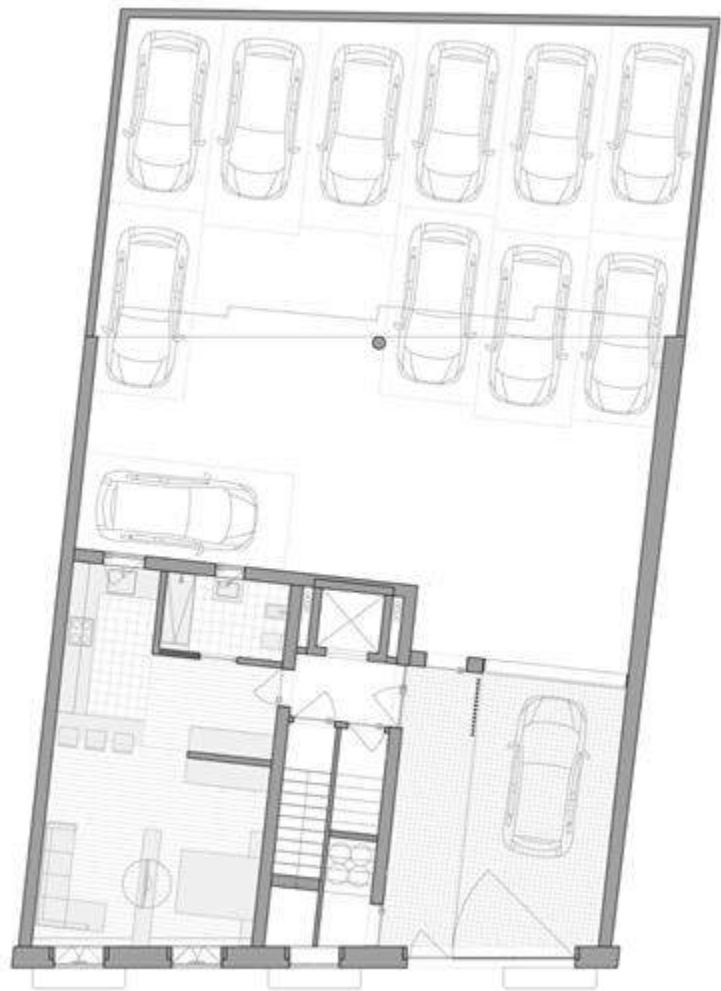

Carlos Costa Leite

arquitetura | obra | design

Reabilitação no Centro da Póvoa de Varzim

Praça do Almada

Estrada Nacional 13

Escola E.B.
1 do Século

30 Dir

Carlos Costa Leite