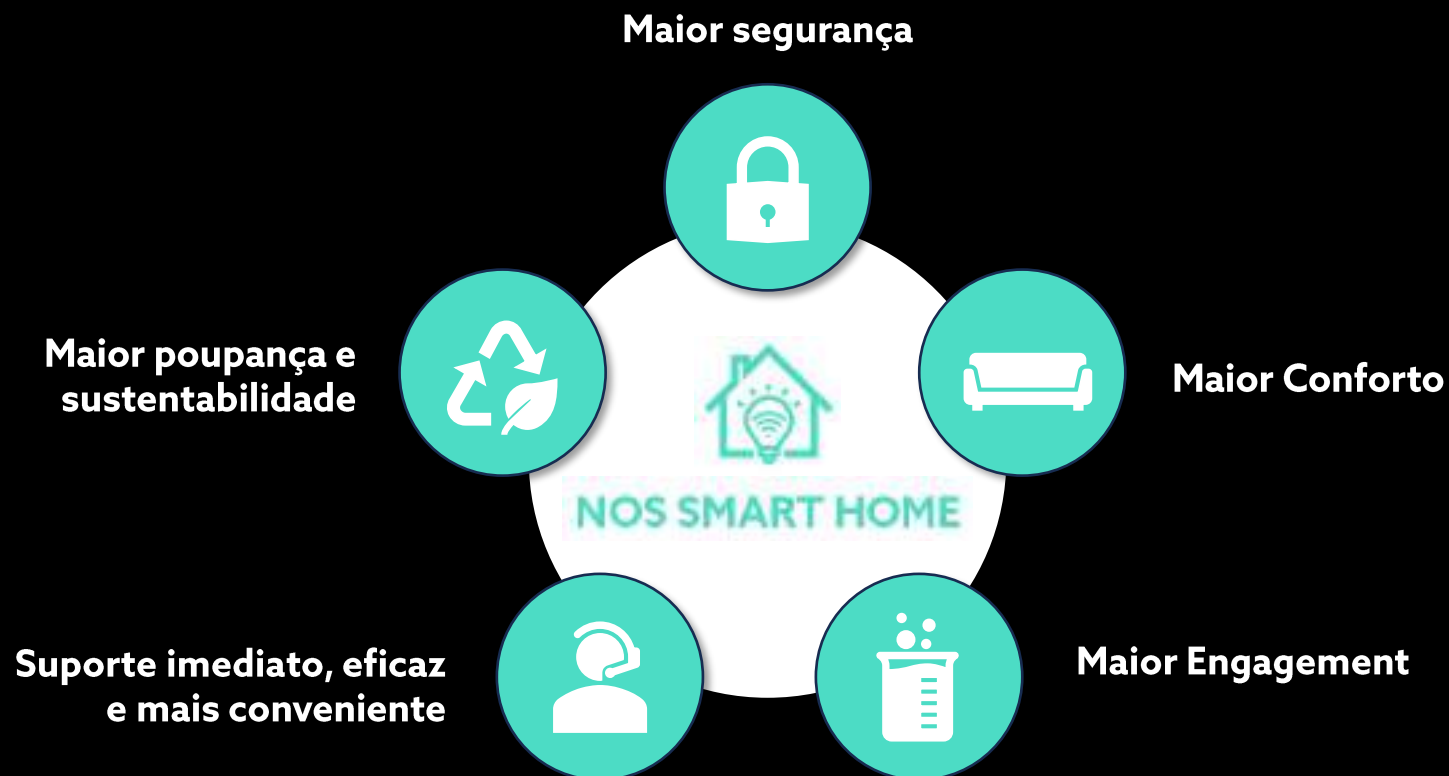

Papel da AI na maximização de valor

Atividade inesperada:

Uma casa que conhece as rotinas

Imagine a home
that looks out
for your family

Notificações de alteração do padrão de consumo de energia e água

NOS Smart Home

NOS Smart Home

Papel da AI na maximização de valor

Engagement

Recomendações Personalizadas de utilização potenciam o engagement e valor capturado pelo cliente

- Recomendação de **Funcionalidades**
Smart Arm / Smart Disarm
Geocerca e notificações para armar sistema
- Sugestão de **Cenários e Regras de Automação**
Desliga AC quando ninguém está em casa
Diariamente ativa o cenário "Dormir" às 23h
- Promoção de **novos Equipamentos**
Câmaras de vídeo,
Fechadura inteligente

NOS Smart Home

Papel da AI na maximização de valor

Suporte potenciado com Gen AI para respostas imediatas (e a qualquer hora), mais eficazes e convenientes

Aplicação de AI a outros canais de suporte (Linhas de apoio, Lojas)

AI: Enabler para que Smart Home seja *always on*, *dinâmica* e *proativa* na criação de valor para toda a família

Venha conhecer a NOS Smart Home

Lisboa, Campo Grande

www.nos.pt/smarthome

NOS

SMART HOME