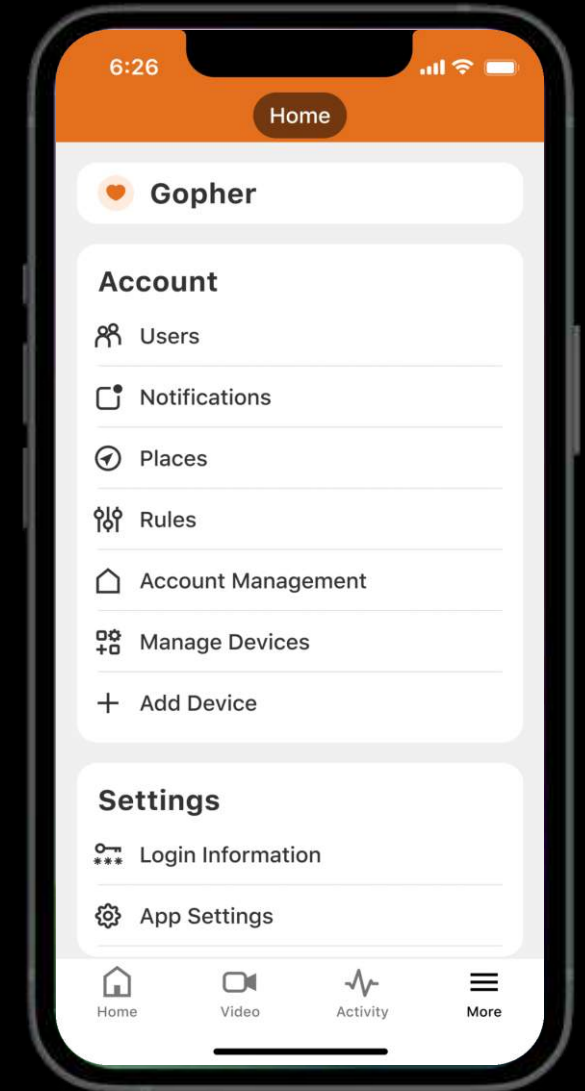

Aplicação de AI a outros canais de suporte (Linhas de apoio, Lojas)