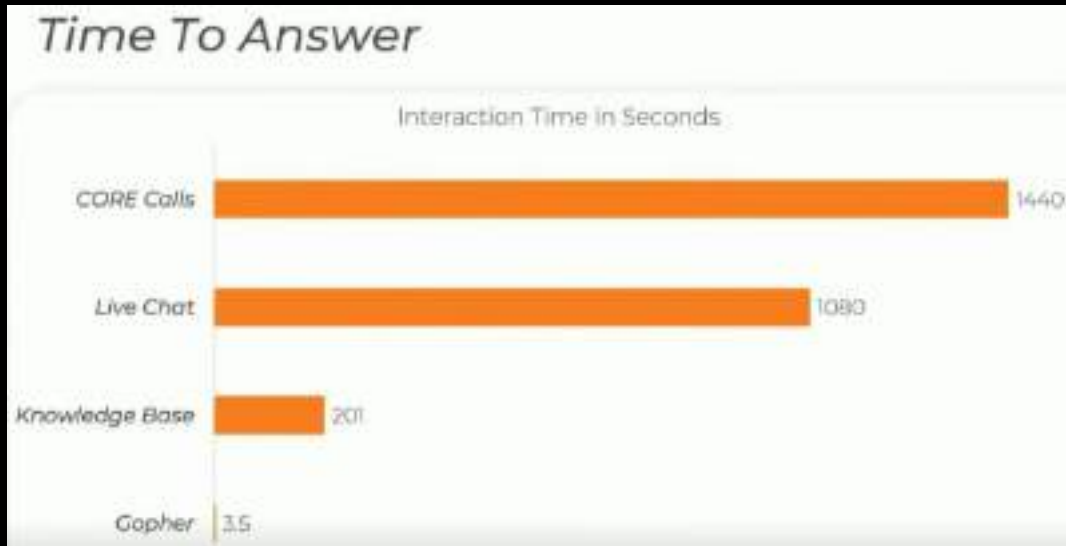

NOS Smart Home

Papel da AI na maximização de valor

Suporte potenciado com Gen AI para respostas imediatas (e a qualquer hora), mais eficazes e convenientes