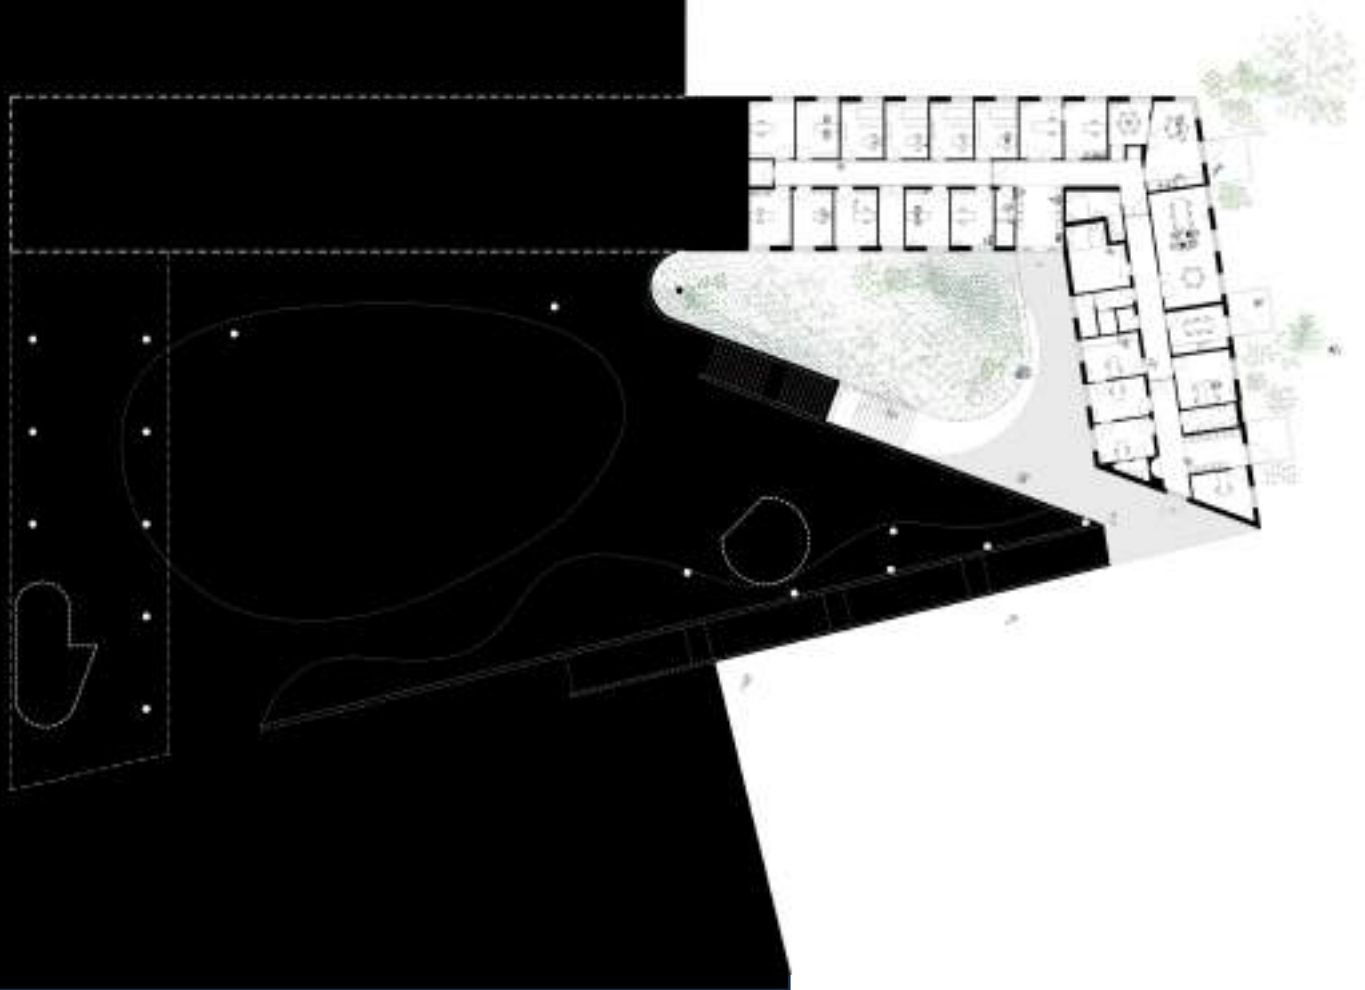

PÓLO DE SAÚDE DE CARCAVELOS

Simão Botelho Arquitectura **Studio-J** Joana Jordão **Duoma** Mário Serrano Margarida Fonseca

Créditos fotográficos Francisco Nogueira

ESPACIO DE ESTACIONAMIENTO

ESPACIO EXTERIOR DE BUENOS VECES

GRASER HEAT'S

DECKING - DIFUSIÓN
200x50-500

ESPACIO MULTIFUNCIÓN
200x50-500

HERBAS COMESTIBLES

ATENCIÓN | 

SALA DE ESPERA ADULTOS | 

OBRIGADO