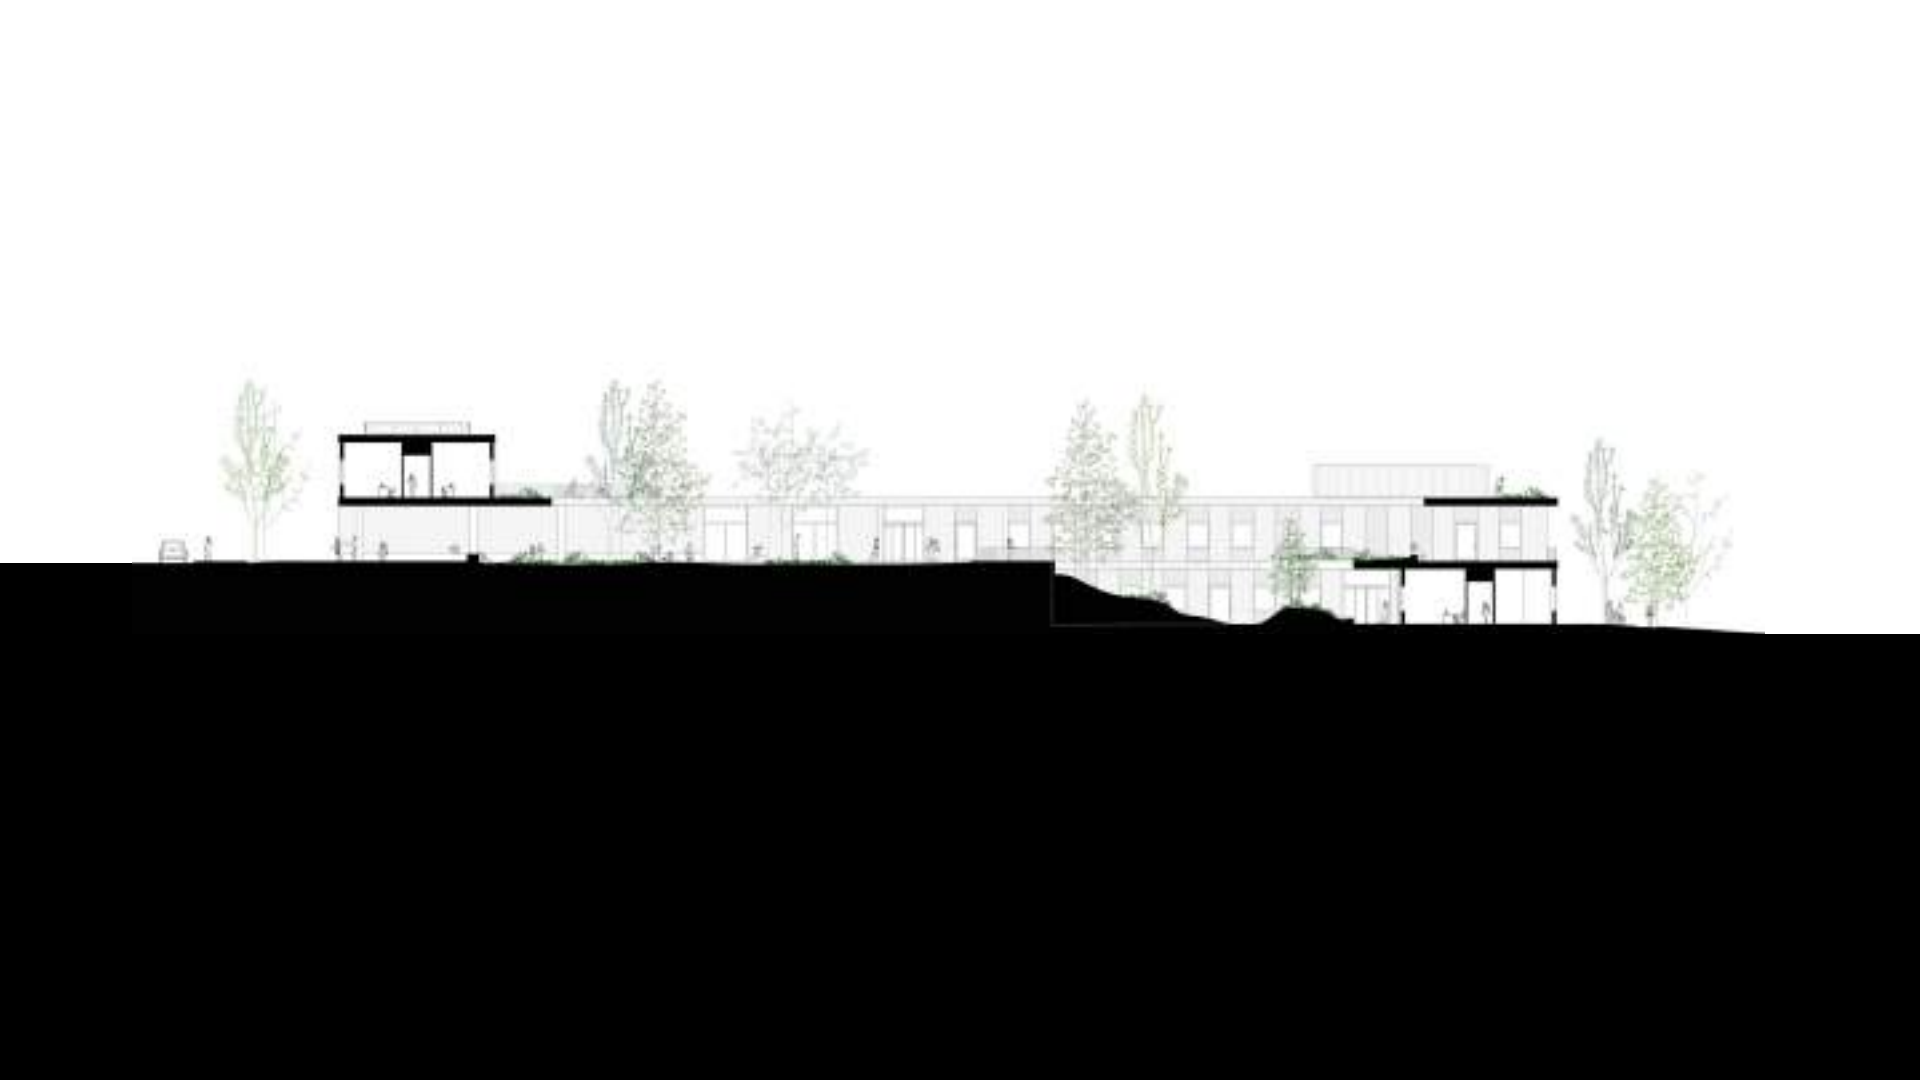

PÓLO DE SAÚDE DE CARCAVELOS

Simão Botelho Arquitectura **Studio-J** Joana Jordão **Duoma** Mário Serrano Margarida Fonseca

Créditos fotográficos Francisco Nogueira

ESPACIO DE ESTACIONAMIENTO

ESPACIO EXTERIOR DE BUENOS VECES

GRASER HEAT'S

DECKING - DIFUSIÓN
200x50-500

ESPACIO MULTIFUNCIÓN
200x50-500

HERBAS COMESTIBLES

ATENCIÓN | 

SALA DE ESPERA ADULTOS | 

OBRIGADO