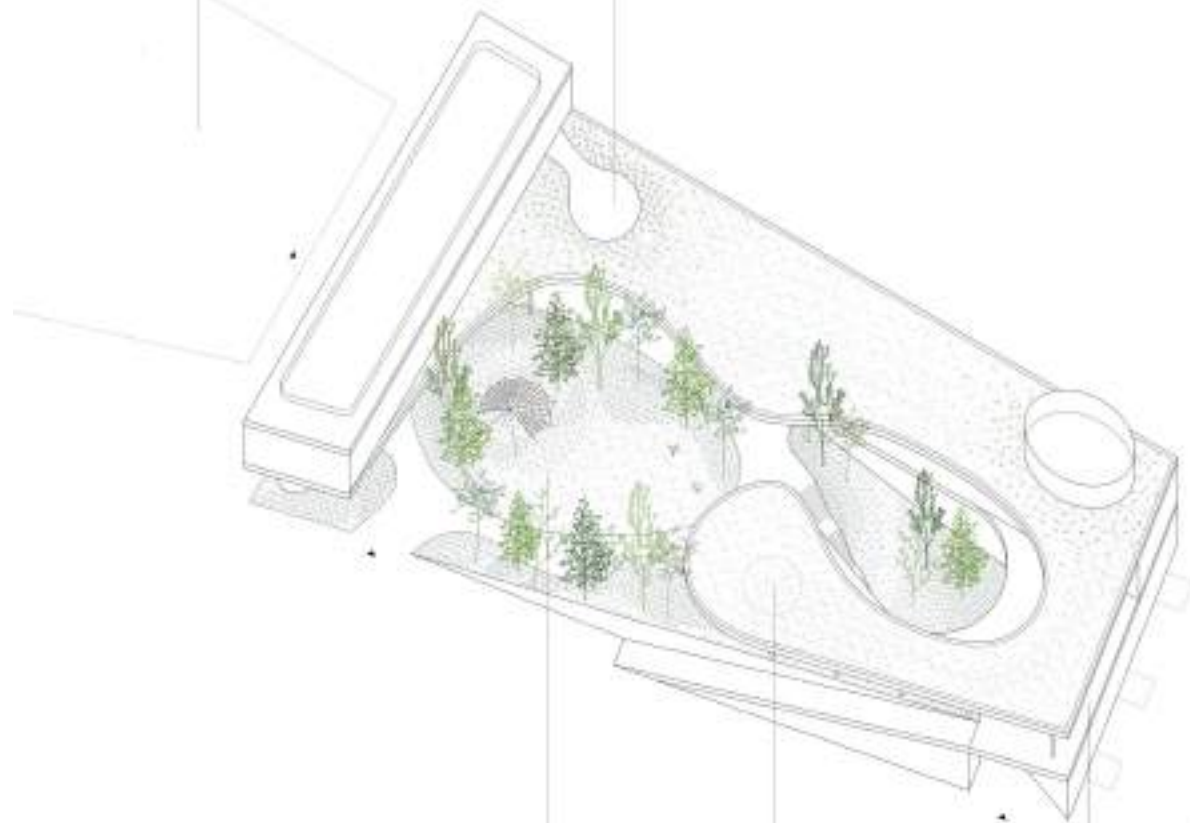

PÓLO DE SAÚDE DE CARCAVELOS

Simão Botelho Arquitectura **Studio-J** Joana Jordão **Duoma** Mário Serrano Margarida Fonseca

Créditos fotográficos Francisco Nogueira

ESPACIO DE ESTACIONAMIENTO

ESPACIO EXTERIOR DE BUENOS VECES

GRASER HEAT'S

DECKING - DIFUSIÓN
200x50-500

ESPACIO MULTIFUNCIÓN
200x50-500

HERBAS COMESTIBLES

ATENCIÓN | 

SALA DE ESPERA ADULTOS | 

OBRIGADO