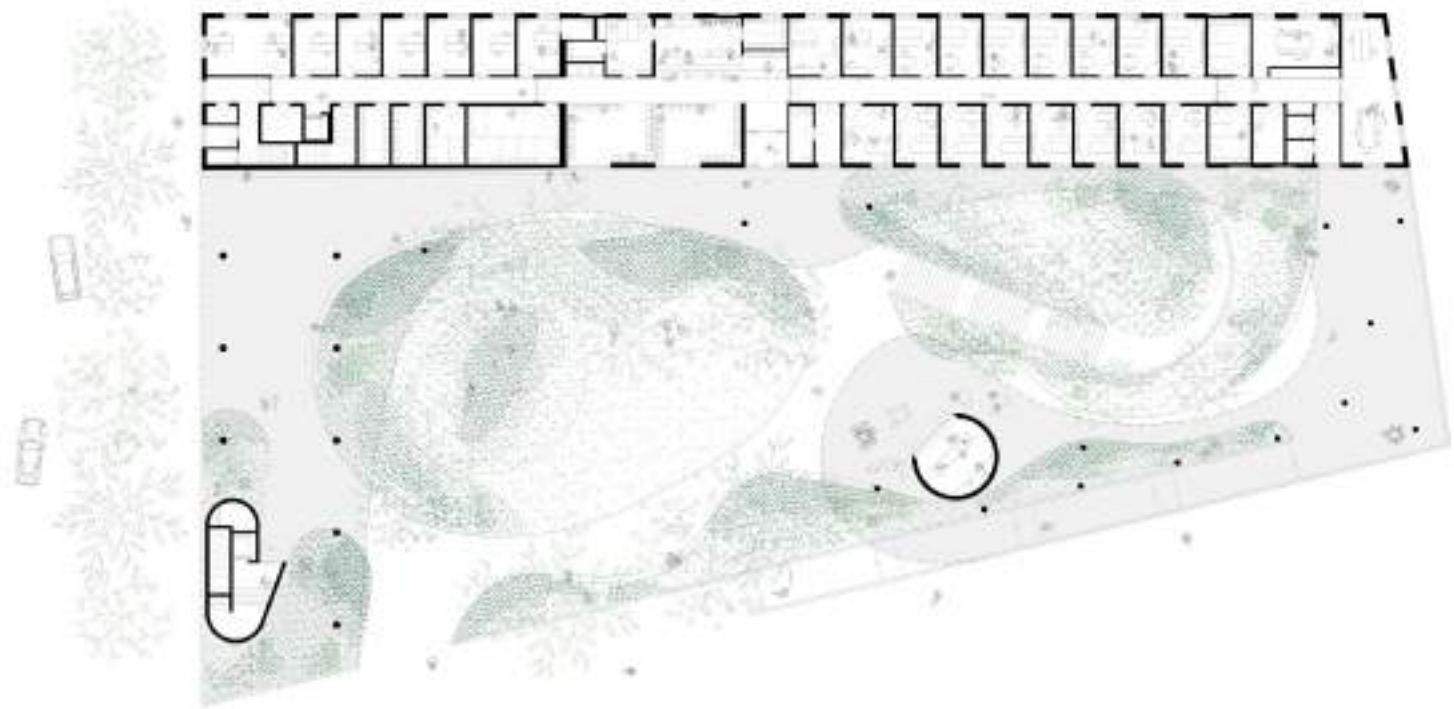

PÓLO DE SAÚDE DE CARCAVELOS

Simão Botelho Arquitectura **Studio-J** Joana Jordão **Duoma** Mário Serrano Margarida Fonseca

Créditos fotográficos Francisco Nogueira

ESPACIO DE ESTACIONAMIENTO

ESPACIO EXTERIOR DE BUENOS VECES

GRASER HEAT'S

DECKING - DIFUSIÓN
200x50-500

ESPACIO MULTIFUNCIÓN
200x50-500

HERBAS COMESTIBLES

ATENCIÓN | 

SALA DE ESPERA ADULTOS | 

OBRIGADO