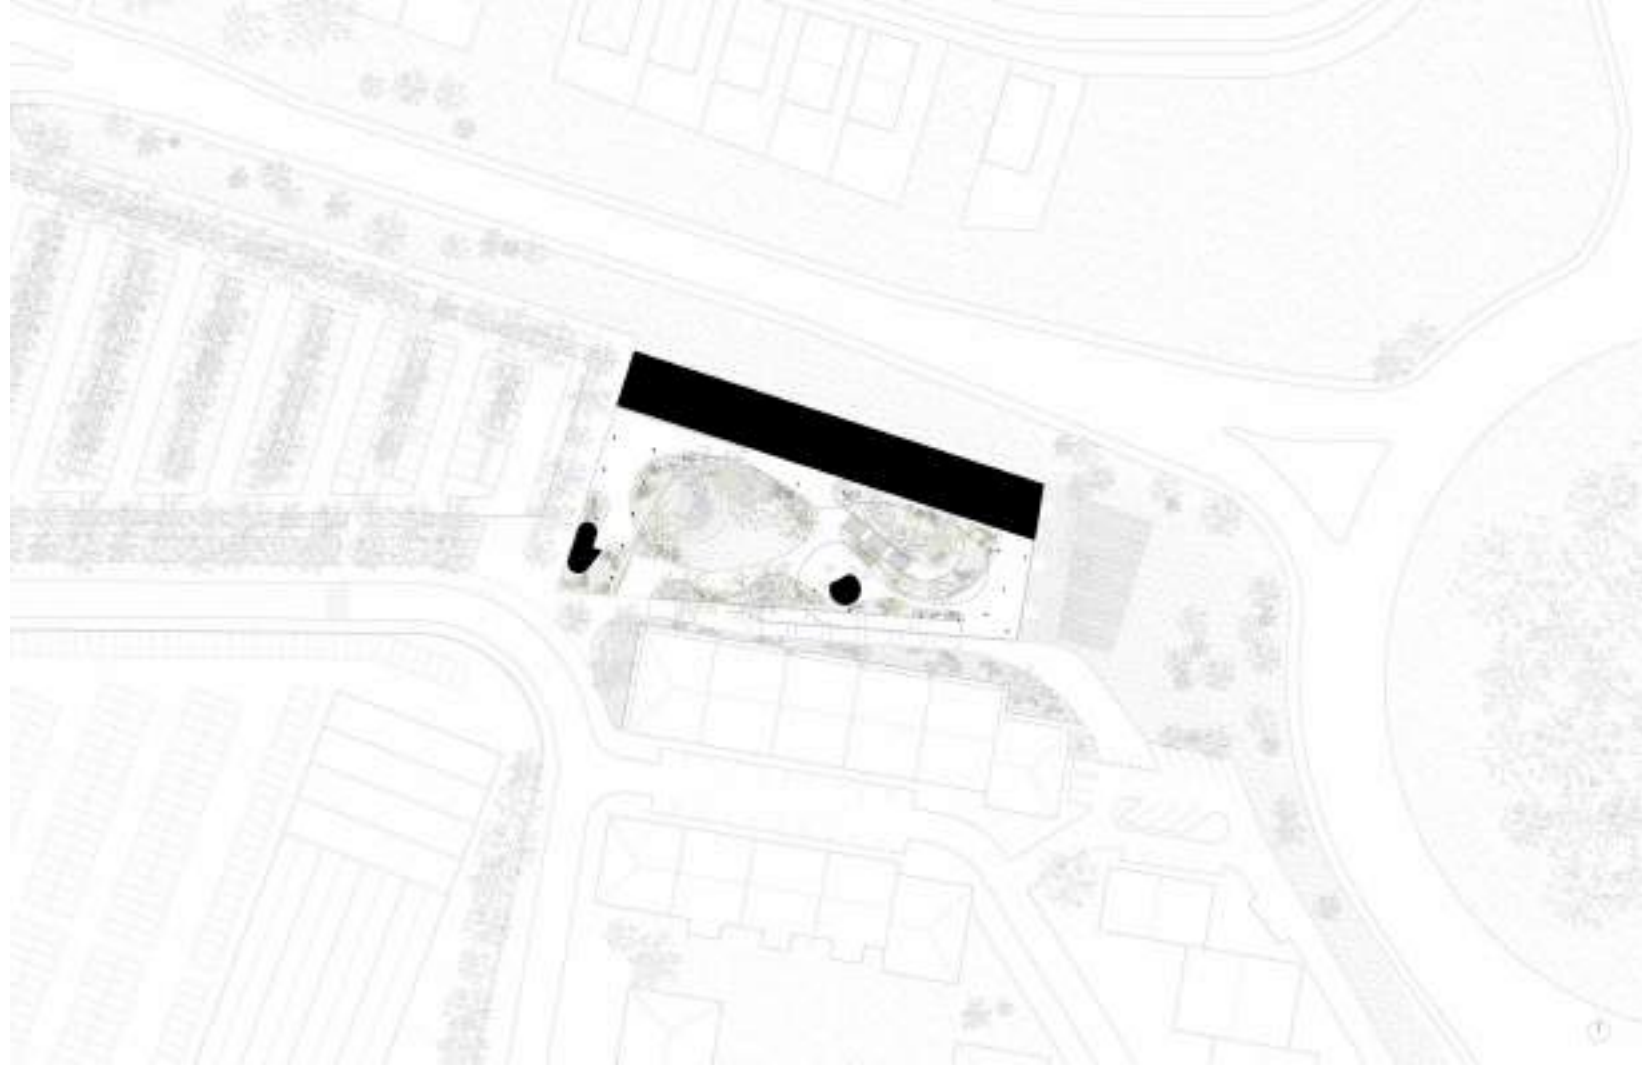

PÓLO DE SAÚDE DE CARCAVELOS

Simão Botelho Arquitectura **Studio-J** Joana Jordão **Duoma** Mário Serrano Margarida Fonseca

Créditos fotográficos Francisco Nogueira

ESPACIO DE ESTACIONAMIENTO

ESPACIO EXTERIOR DE BUENOS VECES

GRASER HEAT'S

DECKING - DIFUSIÓN
200x50-500

ESPACIO MULTIFUNCIÓN
200x50-500

HERBAS COMESTIBLES

ATENCIÓN | 

SALA DE ESPERA ADULTOS | 

OBRIGADO